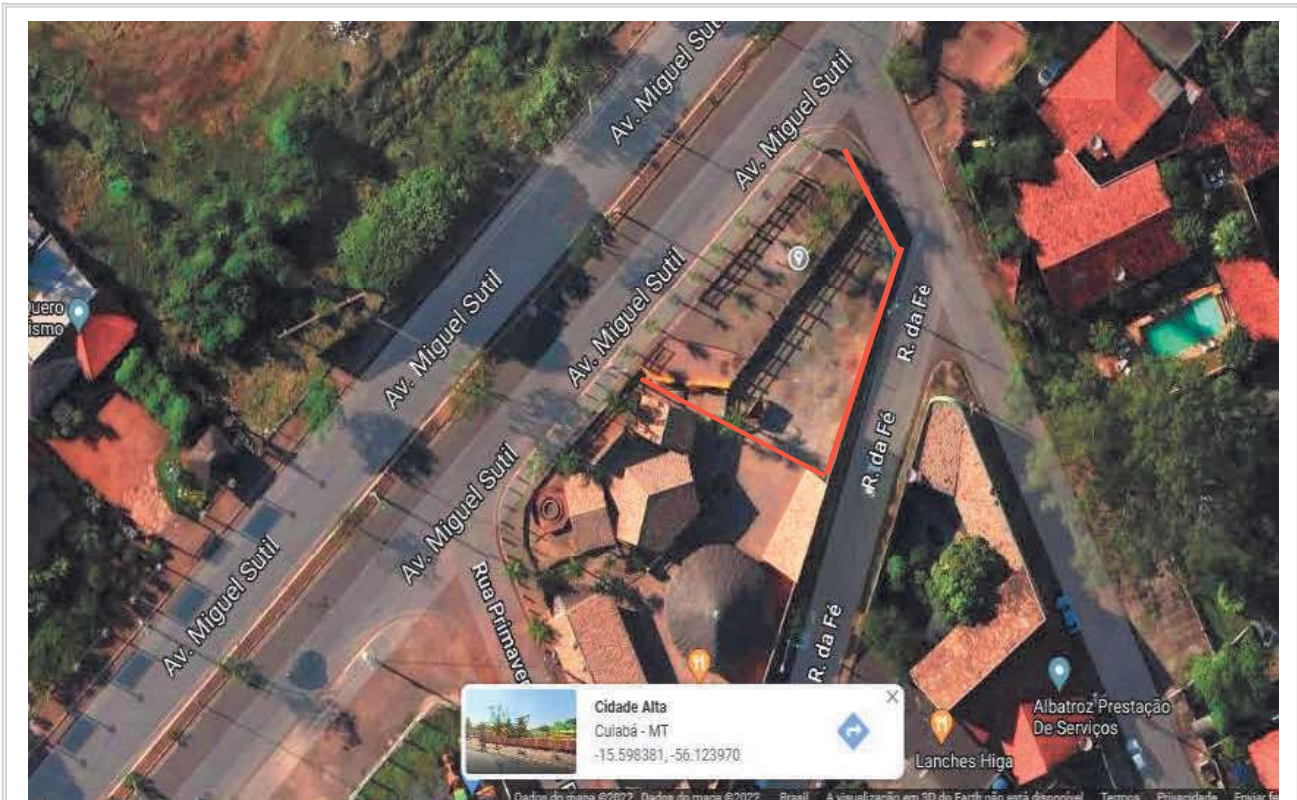

ANEXO I - CROQUI DE LOCALIZAÇÃO / GOOGLE / SIGCUIABÁ

SIGCUIABÁ Precisa de Ajuda

[Navegador Público](#) | [Logradouro](#) | [Bairros e Loteamentos](#) | [Arquivos](#)

Navegador Público Lote 014340100013#

Inscrição do Imóvel Pesquisar

Informações do Lote

Inscrição	014340100013#
Área do Terreno	453,22
Testada Real	13,00
Área Construída	0,00
Endereço	MIGUEL SUTIL
Quadra	
Núm. Lote	
Bairro	CIDADE ALTA
CEP	78040700
Calçada	C/CALÇADA
Muro	C/MURO

ANEXO II - DOCUMENTAÇÃO FOTOGRÁFICA

VISTA TESTADA PELA AVENIDA MIGUEL SUTIL

VISTA TESTADA PELA AVENIDA MIGUEL SUTIL

VISTA SITUAÇÃO E TESTADA PELA RUA BERNARDO BIANCARDINI

VISTA SITUAÇÃO PELA RUA DA FÉ

VISTA PARCIAL INTERNA / LOTE

VISTA DA SITUAÇÃO PELA AVENIDA MIGUEL SUTIL